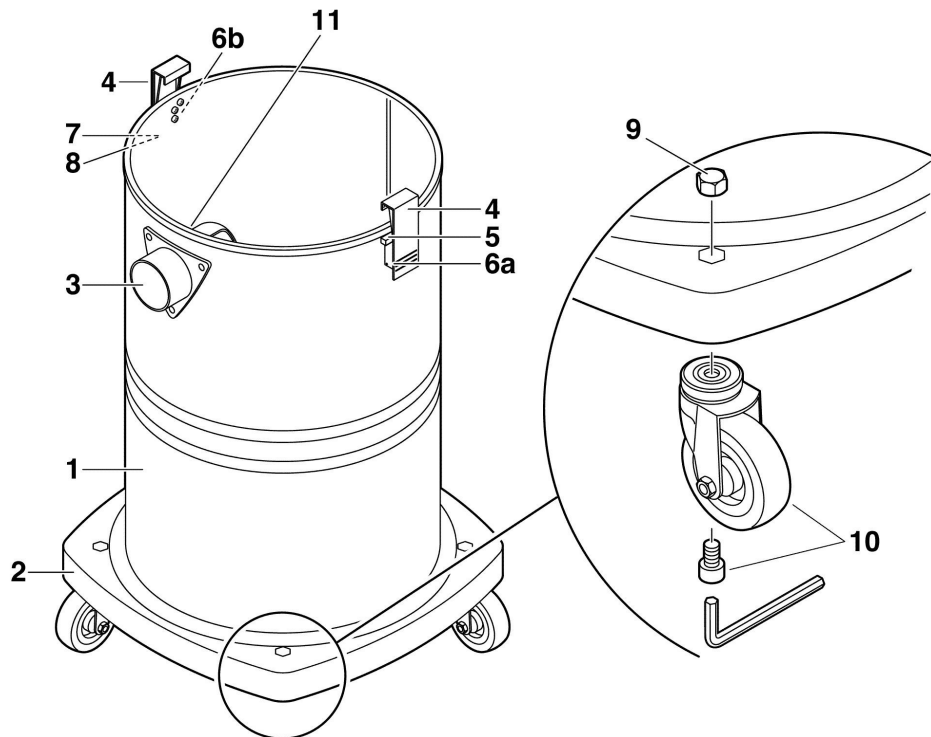

Explosietekeningen HS - ketels BP 20 & BP 32

Positie nr.	Omschrijving	Artikel nr.	Prijsgroep
01	Ketelklemset	42 97 48	16
02	Ketel 20 l compleet	44 06 75	29
02	Ketel 32 l compleet	44 07 12	30
03	Zwenkwielset voor 20 l	42 98 09	14
03	Zwenkwielset voor 32 l	44 08 59	14
04	Wiel voor 20 l	51 82 13	08
04+05+06	Wiel voor 32 l	42 03 87	13
05	Schroef 4x50	70 65 59	01
06	Schijf	71 11 02	01
07	Buishouder voor 32 l	52 66 69	13

BP 45

Positie nr.	Omschrijving	Artikel nr.	Prijsgroep
01	Ketelklemset	42 97 48	16
02	Wiel	52 22 27	15
03	Ketel 45 l compleet	44 07 50	37
04	Buishouder	52 66 69	13
05	Asborgdopset	40 89 03	05
06	Zwenkwiel met vaststeller	52 87 79	15
07	Zwenkwiel	52 95 54	12
08	As	52 96 15	09
09	Vierkantmoer	70 84 30	01
10	Schijf	71 09 21	01

BS 35

Positie nr.	Omschrijving	Artikel nr.	Prijsgroep
01	Ketel 35 l compleet	44 07 50	37
02	Rij onderstel	53 10 76	22
03	Aansluitstuk	43 26 25	14
04	Ketelklem	52 21 73	05
05	Kniehefboom	52 21 80	01
06a + b	Sluitlager L + R	41 34 40	05
07	Nagel	72 37 95	03
08	Schijf	71 11 95	01
09	Moer	70 84 23	02
10	Zwenkwiel + schroef	52 87 62	12
11	Dichtring	52 88 47	02

BS 55 K

Positie nr.	Omschrijving	Artikel nr.	Prijsgroep
01	Ketel 55 l compleet	44 07 67	57
02	Aansluitstuk	43 26 25	14
03	Ketelklem	52 21 73	05
04	Kniehefboom	52 21 80	01
05a + b	Sluitlager L + R	41 34 40	05
06	Dichtring	52 88 47	02
07	Handgreep	50 93 27	10
08	Pin	72 88 65	02
09	Draagpin	50 96 00	05
10	Schroef	70 42 65	01
11	Schijf	71 05 01	01
12	Moer	70 84 23	02
13	Schijf	53 25 92	01
14	Nagel	72 37 85	05
15	Schijf	71 11 95	01
16	Greep	53 66 44	09