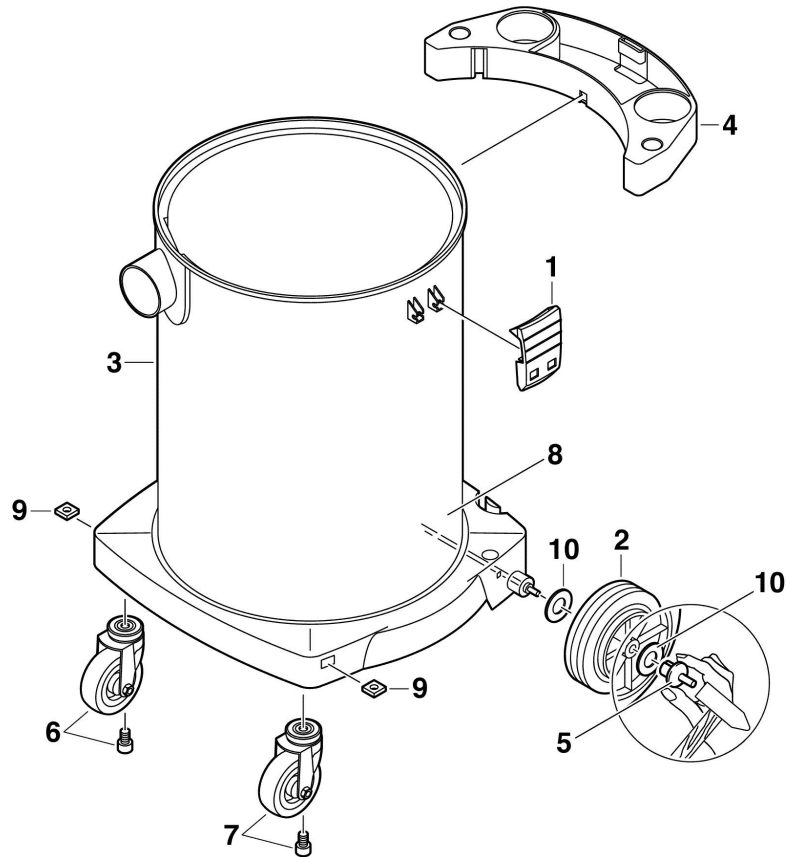

BP 45

Positie nr.	Omschrijving	Artikel nr.	Prijsgroep
01	Ketelklemset	42 97 48	16
02	Wiel	52 22 27	15
03	Ketel 45 l compleet	44 07 50	37
04	Buishouder	52 66 69	13
05	Asborgdopset	40 89 03	05
06	Zwenkwiel met vaststeller	52 87 79	15
07	Zwenkwiel	52 95 54	12
08	As	52 96 15	09
09	Vierkantmoer	70 84 30	01
10	Schijf	71 09 21	01