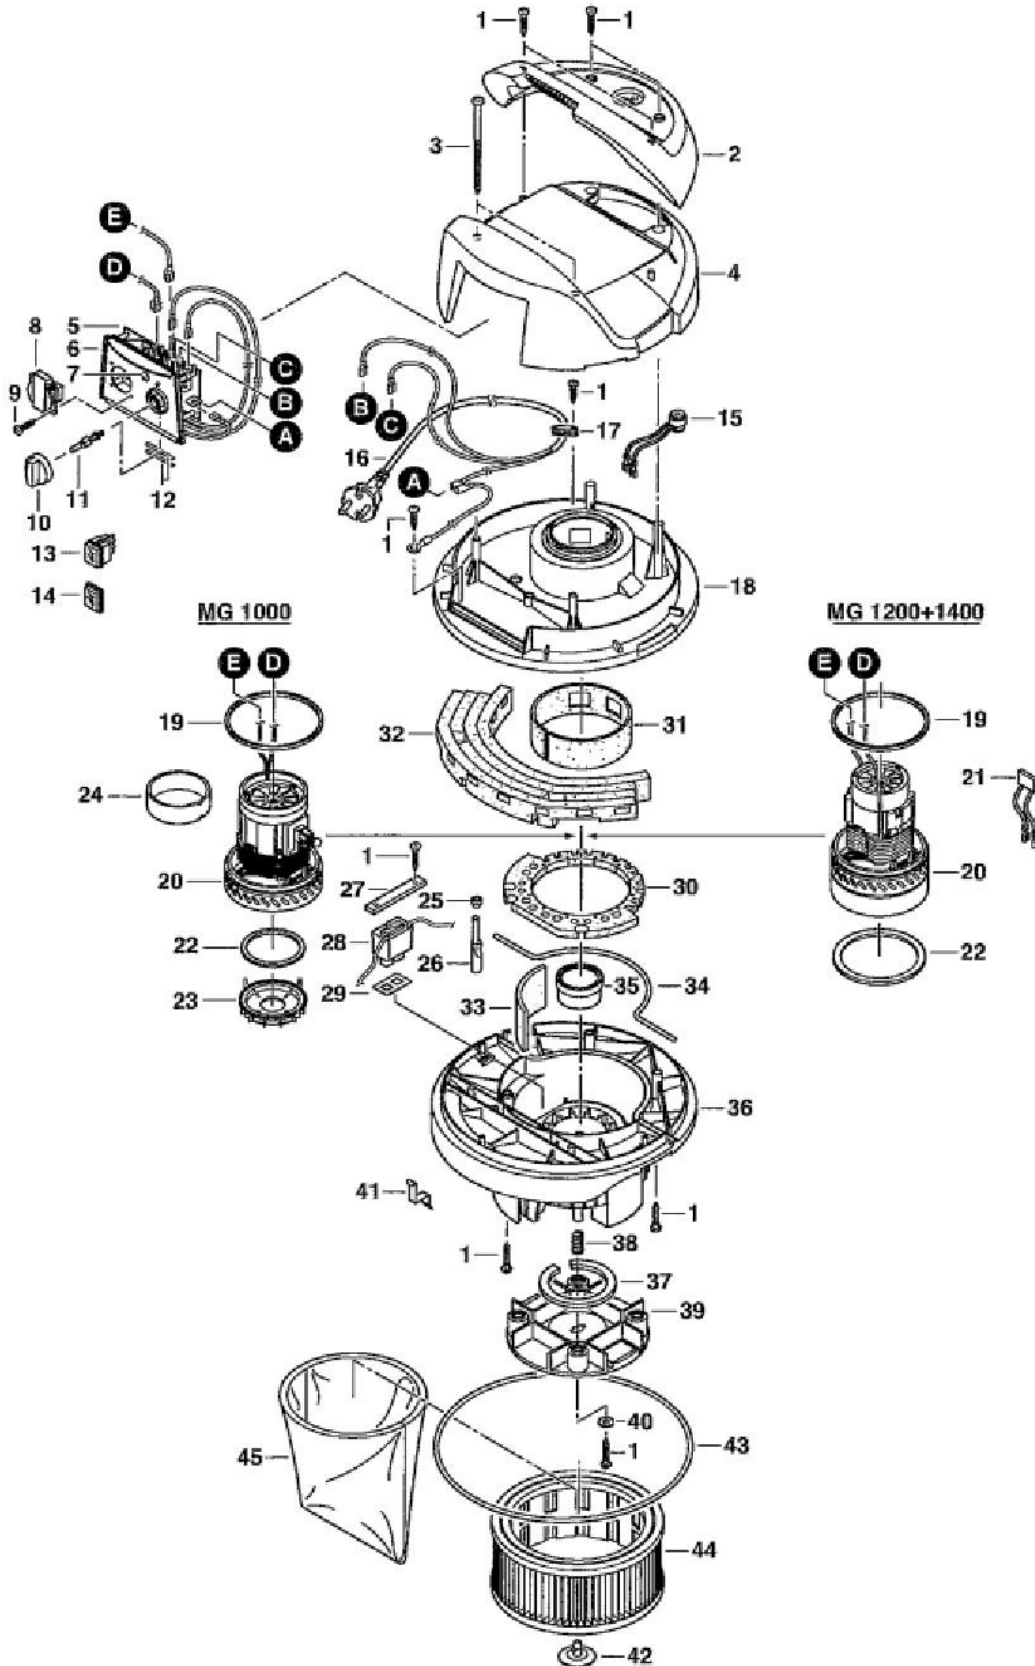

Explosietekening HS - bovendeeel

Onderdelenlijst HS - bovendeeel - 1

Positie nr.	Omschrijving	Artikel nr.	Prijsgroep
01	35x Schroef 3,5x25	40 87 05	09
02	Greep	42 32 58	15
03	Schroef	70 69 86	02
04	Kap	56 79 76	16
05	Printplaat	60 55 24	28
06	Schakelplaat HS AR-14/16	57 21 61	10
06	Schakelplaat HS A-14	56 84 09	10
07	Filter controle	53 89 45	02
08	Stopcontact	56 39 54	15
09	Schroef	40 93 99	05
10	Draaiknop HS AR-14/16	42 36 54	05
10	Draaiknop HS A-14	42 36 78	05
11	Schakel as	42 76 76	08
12	Schakelveer	40 84 53	05
15	Pneumatische schakelaar HS AR-14/16	51 56 18	12
16	Stroomkabel	53 08 64	17
17	Trekontlaster	53 11 37	01
18	Bovenhuis	52 75 74	15
20	Motor HS 14..	41 47 75	41
20	Motor HS 16..	42 17 10	42
25	Dichting HS AR-14/16	40 94 43	06
26	Huls A HS AR-14/16	59 87 65	03
27	Steunplaat HS AR-14/16	40 86 13	05
28	Trilautomaat HS AR-14/16	64 06 24	32
29	Dichting	40 86 20	06
30	Isolatie materiaal	52 27 22	10
33	Isolatie materiaal HS A-14	52 92 71	02
35	Vlotter	41 14 22	03
36	Onderhuis HS AR-14/16	41 46 21	20
36	Onderhuis HS A-14	41 46 14	20
37+34+43+22+19	Motorbeschermerfilter + dichtingset	42 96 63	14
38	Drukveer HS AR-14/16	40 87 36	06
38+39+40+1	Trilautomaat plaat set HS AR-14/16	42 98 16	16
41	Brug	55 83 63	03
42	Koppeling	51 83 50	03
44	FPP 3600 (HS A-14)	41 51 09	--
44	FPPR 3600 (HS AR-14)	41 34 64	--
44	FPPR 7200 (HS AR-16)	41 33 72	--
45	FBV 20 (HS AR-1420)	43 48 27	--
45	FBV 25/32/35 (HS ...32/35)	41 12 31	--
45	FBV 45/50/55 (HS ...45/55)	43 50 39	--

Explosietekeningen HS - ketels BP 20 & BP 32

Positie nr.	Omschrijving	Artikel nr.	Prijsgroep
01	Ketelklemset	42 97 48	16
02	Ketel 20 l compleet	44 06 75	29
02	Ketel 32 l compleet	44 07 12	30
03	Zwenkwielset voor 20 l	42 98 09	14
03	Zwenkwielset voor 32 l	44 08 59	14
04	Wiel voor 20 l	51 82 13	08
04+05+06	Wiel voor 32 l	42 03 87	13
05	Schroef 4x50	70 65 59	01
06	Schijf	71 11 02	01
07	Buishouder voor 32 l	52 66 69	13