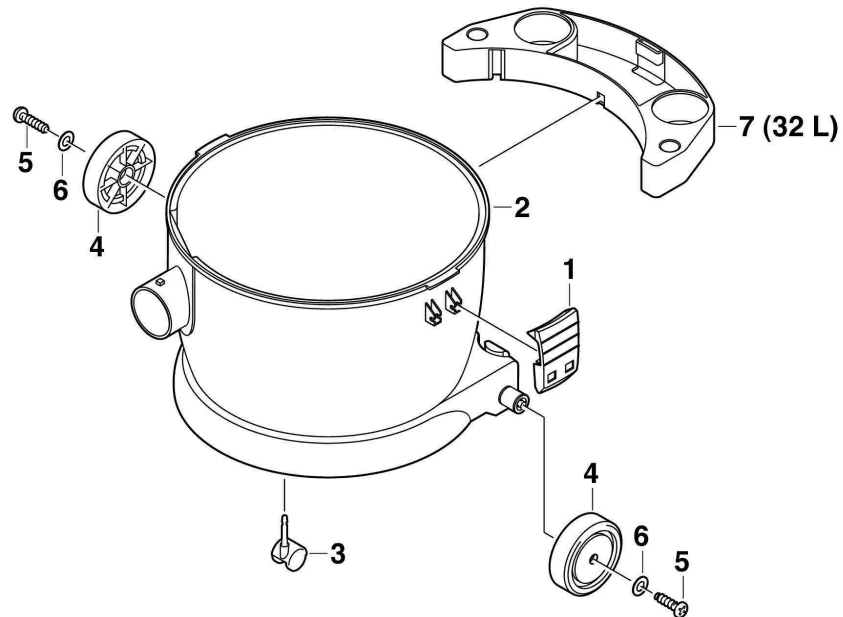

Explosietekening HS - bovendeeel

Onderdelenlijst HS - bovendeeel - 1

Positie nr.	Omschrijving	Artikel nr.	Prijsgroep
01	35x Schroef 3,5x25	40 87 05	09
02	Greep	42 32 58	15
03	Schroef	70 69 86	02
04	Kap	56 79 76	16
05	Printplaat	60 55 24	28
06	Schakelplaat HS AR-14/16	57 21 61	10
06	Schakelplaat HS A-14	56 84 09	10
07	Filter controle	53 89 45	02
08	Stopcontact	56 39 54	15
09	Schroef	40 93 99	05
10	Draaiknop HS AR-14/16	42 36 54	05
10	Draaiknop HS A-14	42 36 78	05
11	Schakel as	42 76 76	08
12	Schakelveer	40 84 53	05
15	Pneumatische schakelaar HS AR-14/16	51 56 18	12
16	Stroomkabel	53 08 64	17
17	Trekontlaster	53 11 37	01
18	Bovenhuis	52 75 74	15
20	Motor HS 14..	41 47 75	41
20	Motor HS 16..	42 17 10	42
25	Dichting HS AR-14/16	40 94 43	06
26	Huls A HS AR-14/16	59 87 65	03
27	Steunplaat HS AR-14/16	40 86 13	05
28	Trilautomaat HS AR-14/16	64 06 24	32
29	Dichting	40 86 20	06
30	Isolatie materiaal	52 27 22	10
33	Isolatie materiaal HS A-14	52 92 71	02
35	Vlotter	41 14 22	03
36	Onderhuis HS AR-14/16	41 46 21	20
36	Onderhuis HS A-14	41 46 14	20
37+34+43+22+19	Motorbeschermerfilter + dichtingset	42 96 63	14
38	Drukveer HS AR-14/16	40 87 36	06
38+39+40+1	Trilautomaat plaat set HS AR-14/16	42 98 16	16
41	Brug	55 83 63	03
42	Koppeling	51 83 50	03
44	FPP 3600 (HS A-14)	41 51 09	--
44	FPPR 3600 (HS AR-14)	41 34 64	--
44	FPPR 7200 (HS AR-16)	41 33 72	--
45	FBV 20 (HS AR-1420)	43 48 27	--
45	FBV 25/32/35 (HS ...32/35)	41 12 31	--
45	FBV 45/50/55 (HS ...45/55)	43 50 39	--

Explosietekeningen HS - ketels BP 20 & BP 32

Positie nr.	Omschrijving	Artikel nr.	Prijsgroep
01	Ketelklemset	42 97 48	16
02	Ketel 20 l compleet	44 06 75	29
02	Ketel 32 l compleet	44 07 12	30
03	Zwenkwielset voor 20 l	42 98 09	14
03	Zwenkwielset voor 32 l	44 08 59	14
04	Wiel voor 20 l	51 82 13	08
04+05+06	Wiel voor 32 l	42 03 87	13
05	Schroef 4x50	70 65 59	01
06	Schijf	71 11 02	01
07	Buishouder voor 32 l	52 66 69	13