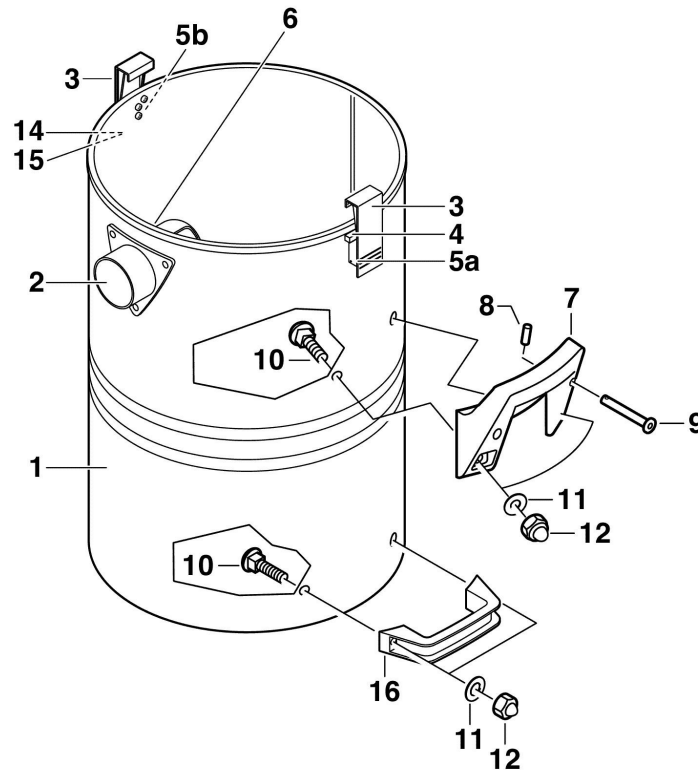

Explosietekeningen HS - ketels BP 20 & BP 32

Positie nr.	Omschrijving	Artikel nr.	Prijsgroep
01	Ketelklemset	42 97 48	16
02	Ketel 20 l compleet	44 06 75	29
02	Ketel 32 l compleet	44 07 12	30
03	Zwenkwielset voor 20 l	42 98 09	14
03	Zwenkwielset voor 32 l	44 08 59	14
04	Wiel voor 20 l	51 82 13	08
04+05+06	Wiel voor 32 l	42 03 87	13
05	Schroef 4x50	70 65 59	01
06	Schijf	71 11 02	01
07	Buishouder voor 32 l	52 66 69	13

BP 45

Positie nr.	Omschrijving	Artikel nr.	Prijsgroep
01	Ketelklemset	42 97 48	16
02	Wiel	52 22 27	15
03	Ketel 45 l compleet	44 07 50	37
04	Buishouder	52 66 69	13
05	Asborgdopset	40 89 03	05
06	Zwenkwiel met vaststeller	52 87 79	15
07	Zwenkwiel	52 95 54	12
08	As	52 96 15	09
09	Vierkantmoer	70 84 30	01
10	Schijf	71 09 21	01

BS 35

Positie nr.	Omschrijving	Artikel nr.	Prijsgroep
01	Ketel 35 l compleet	44 07 50	37
02	Rij onderstel	53 10 76	22
03	Aansluitstuk	43 26 25	14
04	Ketelklem	52 21 73	05
05	Kniehefboom	52 21 80	01
06a + b	Sluitlager L + R	41 34 40	05
07	Nagel	72 37 95	03
08	Schijf	71 11 95	01
09	Moer	70 84 23	02
10	Zwenkwiel + schroef	52 87 62	12
11	Dichtring	52 88 47	02

BS 55 K

Positie nr.	Omschrijving	Artikel nr.	Prijsgroep
01	Ketel 55 l compleet	44 07 67	57
02	Aansluitstuk	43 26 25	14
03	Ketelklem	52 21 73	05
04	Kniehefboom	52 21 80	01
05a + b	Sluitlager L + R	41 34 40	05
06	Dichtring	52 88 47	02
07	Handgreep	50 93 27	10
08	Pin	72 88 65	02
09	Draagpin	50 96 00	05
10	Schroef	70 42 65	01
11	Schijf	71 05 01	01
12	Moer	70 84 23	02
13	Schijf	53 25 92	01
14	Nagel	72 37 85	05
15	Schijf	71 11 95	01
16	Greep	53 66 44	09