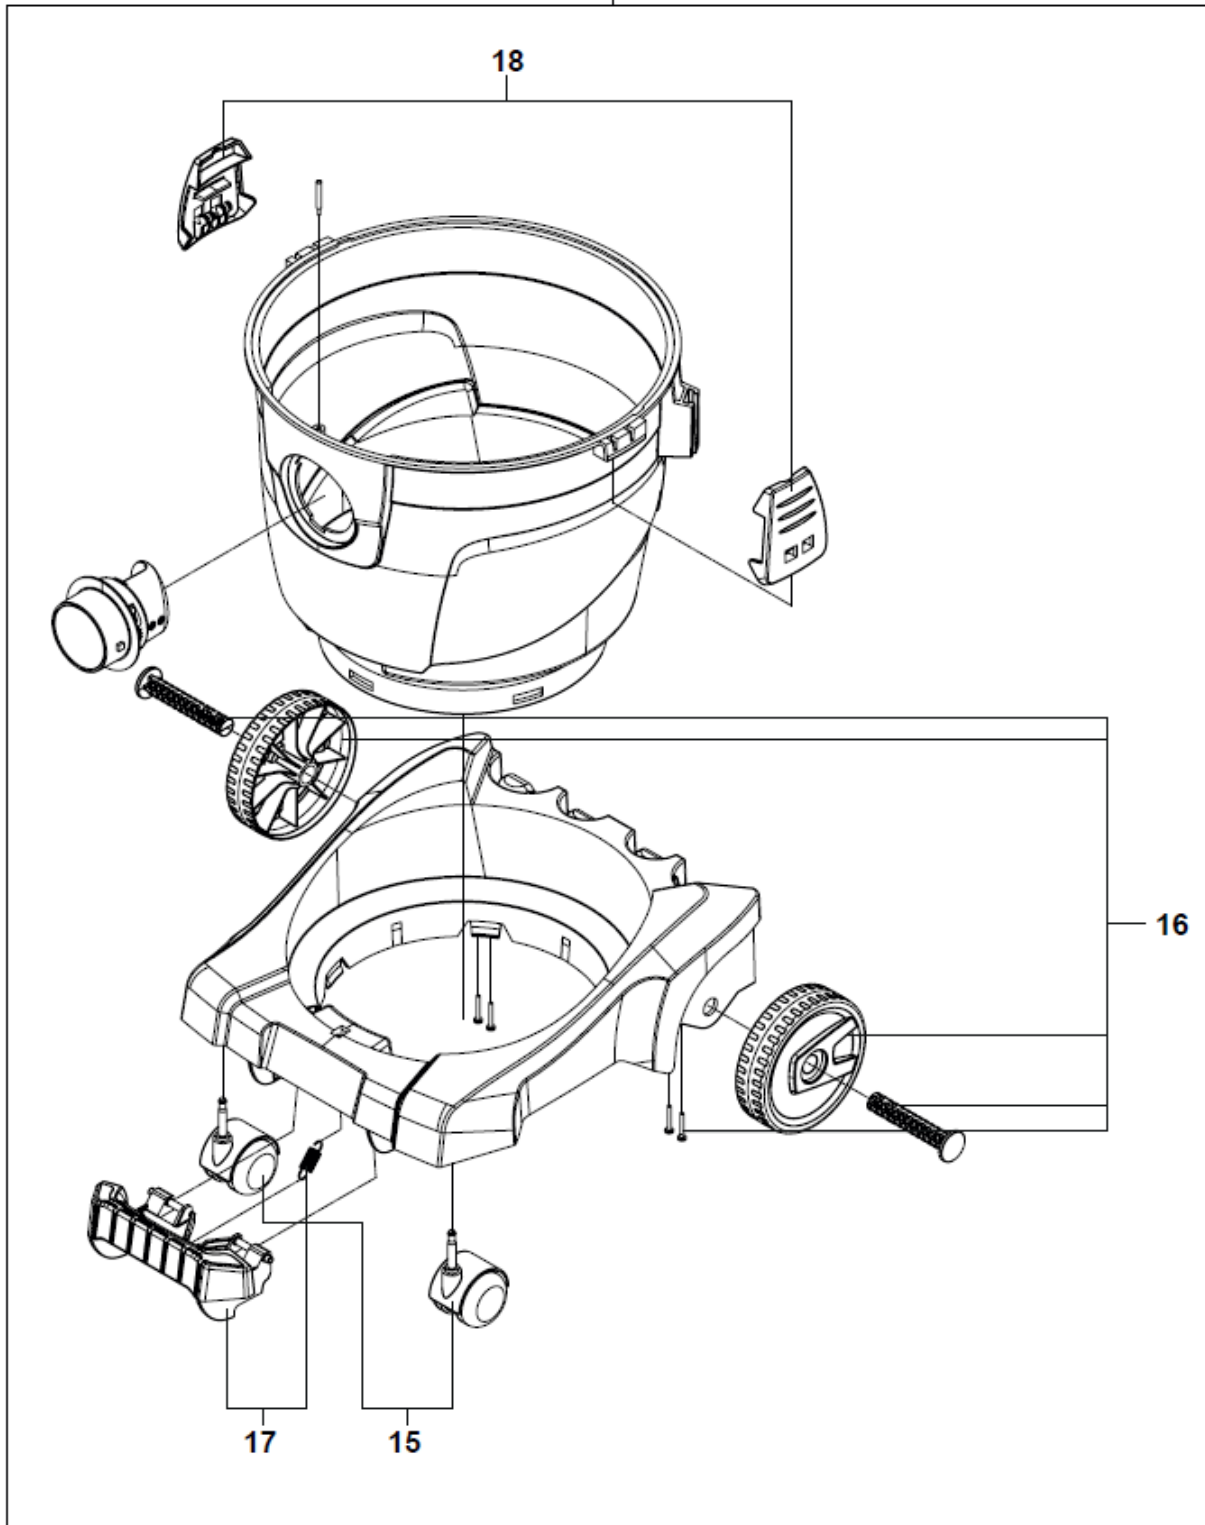

Explosietekening NSG - bovendeeel

NSG uClean 14...

NSG uClean LD-14...

NSG uClean ADL-14...

NSG uClean ARDL-14...

28 - 20L
29 - 32L

30 - 35L
37 - 22L

36

Onderdelenlijst NSG

A – NSG uClean ARDL 14..
 B – NSG uClean ADL 14..
 C – NSG uClean LD 14..
 D – NSG uClean 14..

Positie nr.	Omschrijving	Artikel nr.	Type	Prijsgroep
1	Greep	44 10 23	A - D	16
2	Bovenkap	44 10 30	A - B	27
3	Bovenkap	44 10 47	C - D	27
4	Schakelaar	44 10 54	D	12
5	Elektronica LD	44 10 61	C	23
6	Elektronica ADL	44 10 78	B	27
7	Elektronica ARDL	44 10 85	A	28
8	Voorplaat	44 10 92	C - D	16
9	Stopcontact	44 11 08	C - D	12
10	Motor	44 11 15	A - D	40
11	Draagplaat	44 11 22	A - D	21
12	Onderhuis zonder trilautomaat	44 11 39	B - D	21
13	Onderhuis met trilautomaat	44 11 46	A	21
14	Vlotter	44 11 53	A - D	11
15	Zwenkwielset 20/32 l	44 08 59	A - D	14
16	Achterwielset 20/32 l	44 07 98	A - D	16
17	Voetrem	44 11 60	A - D	12
18	Ketelklemset 20/32 l	44 07 74	A - D	16
19	Motorbeschermfiler	44 11 77	A - D	10
20	Ventiel + slanghaak	44 11 84	A - D	15
21	Aansluitsnoer 12m 2-aderig	59 29 78	C - D	18
22	Aansluitsnoer 8m 3-aderig	59 33 26	A - B	20
23	Filterkoppeling	44 11 91	A - D	10
24	Filter FP 3600	41 17 29	D	Toebehoor
25	Filter FPP 3600	41 51 09	C	Toebehoor
26	Filter FPPR 3600	41 34 64	A - B	Toebehoor
27	Filter FPPR 7200	41 33 72	A - B	Toebehoor
28	Ketel 20 l	44 06 75	A - D	29
29	Ketel 32 l	44 07 12	A - D	30
30	Ketel 35 l	44 07 43	A - D	48
31	Ketel 45 l	44 07 50	A - D	37
32	Buishouder	52 66 69	A - D	10
33	Zwenkwielset 45 l	44 08 97	A - D	18
34	Achterwielset 45 l	44 08 28	A - D	20
35	Ketelklemset 45 l	44 08 35	A - D	16
36	Ketel met onderstel 55 l	44 07 67	A - D	57
37	Ketel 22 l	44 07 05	A - D	47
38	Ketelklemset 22/35 l	44 07 81	A - D	14
39	Achterwielset 22/35 l	44 08 11	A - D	17
40	Zwenkwielset 22/35 l	44 08 80	A - D	19
41	Filterbeschermkap	44 12 69	A - D	10