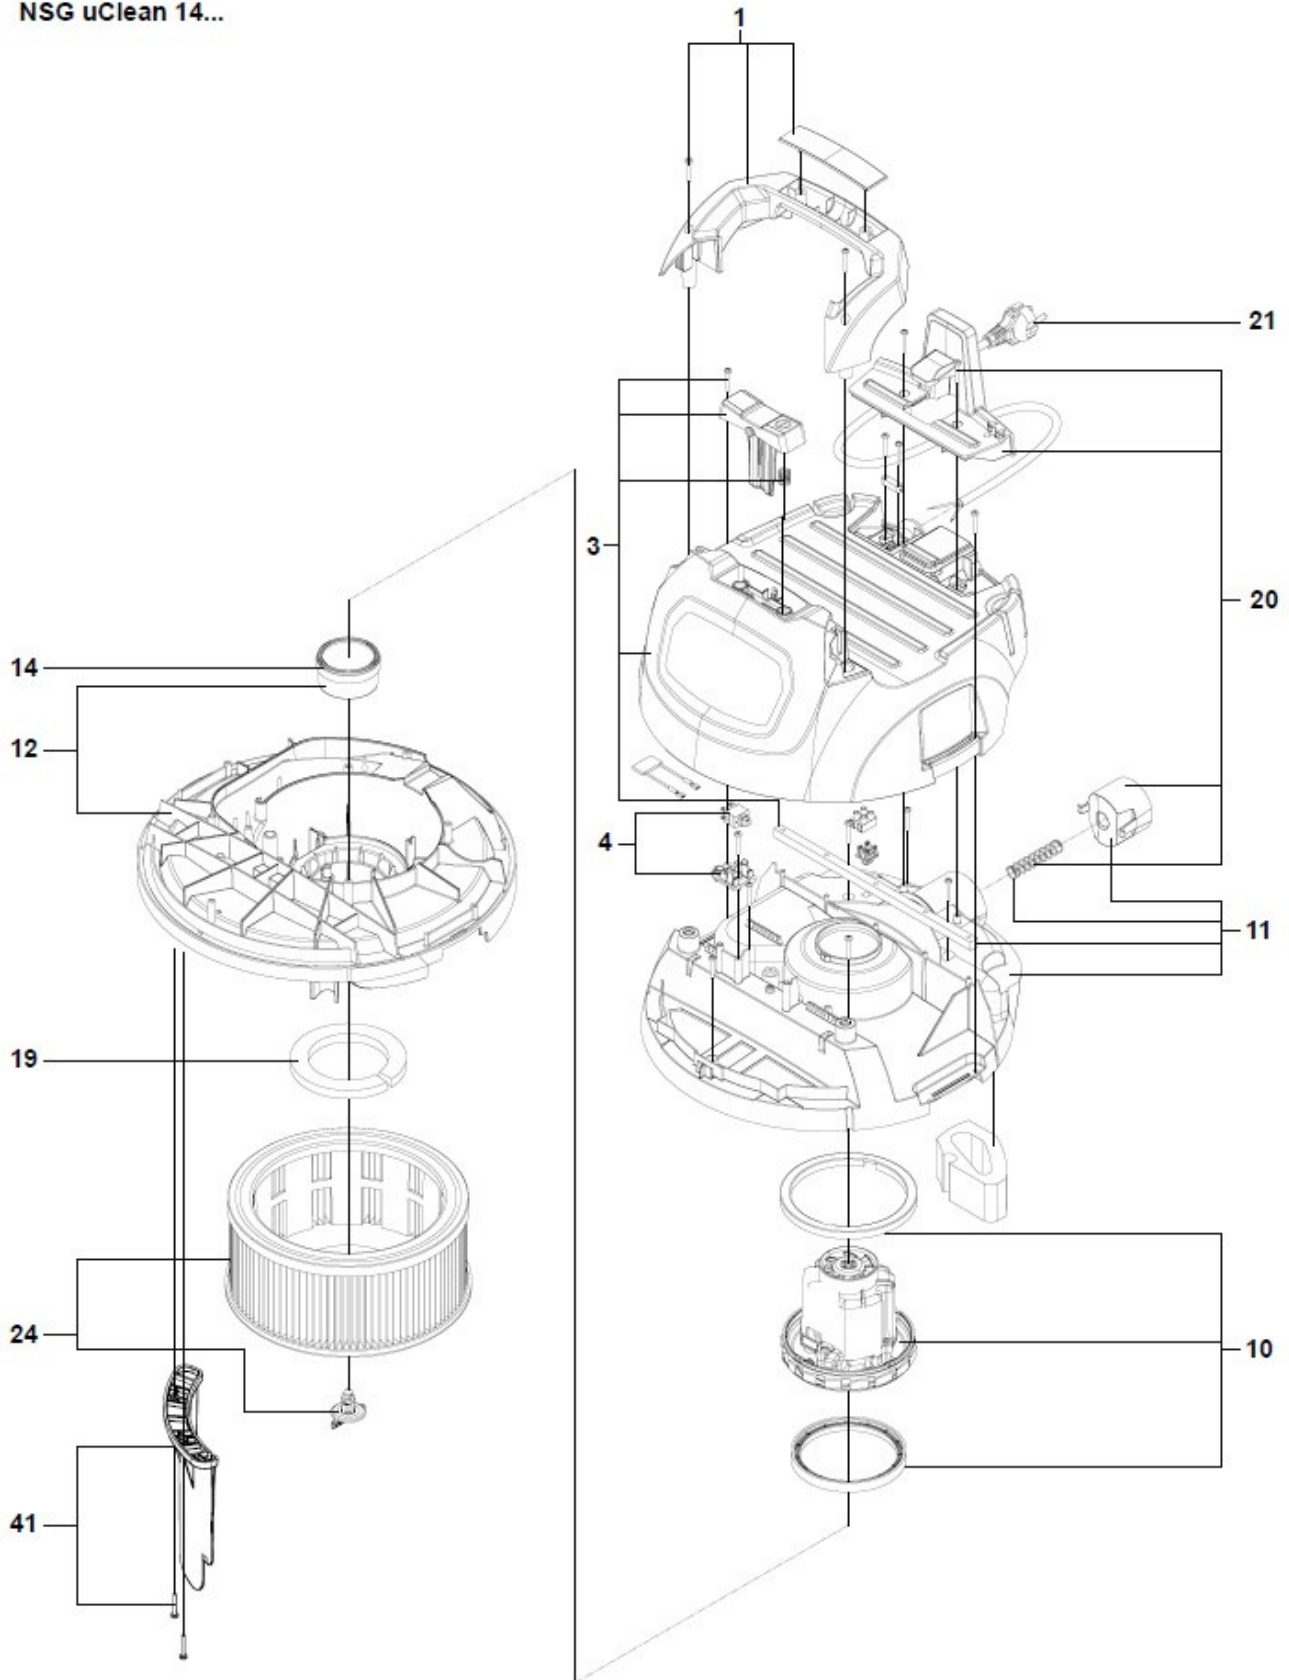

Explosietekening NSG - bovendeeel

NSG uClean 14...

NSG uClean LD-14...

NSG uClean ADL-14...

NSG uClean ARDL-14...

28 - 20L
29 - 32L

30 - 35L
37 - 22L

36

Onderdelenlijst NSG

A – NSG uClean ARDL 14..
 B – NSG uClean ADL 14..
 C – NSG uClean LD 14..
 D – NSG uClean 14..

Positie nr.	Omschrijving	Artikel nr.	Type	Prijsgroep
1	Greep	44 10 23	A - D	16
2	Bovenkap	44 10 30	A - B	27
3	Bovenkap	44 10 47	C - D	27
4	Schakelaar	44 10 54	D	12
5	Elektronica LD	44 10 61	C	23
6	Elektronica ADL	44 10 78	B	27
7	Elektronica ARDL	44 10 85	A	28
8	Voorplaat	44 10 92	C - D	16
9	Stopcontact	44 11 08	C - D	12
10	Motor	44 11 15	A - D	40
11	Draagplaat	44 11 22	A - D	21
12	Onderhuis zonder trilautomaat	44 11 39	B - D	21
13	Onderhuis met trilautomaat	44 11 46	A	21
14	Vlotter	44 11 53	A - D	11
15	Zwenkwielset 20/32 l	44 08 59	A - D	14
16	Achterwielset 20/32 l	44 07 98	A - D	16
17	Voetrem	44 11 60	A - D	12
18	Ketelklemset 20/32 l	44 07 74	A - D	16
19	Motorbeschermfiler	44 11 77	A - D	10
20	Ventiel + slanghaak	44 11 84	A - D	15
21	Aansluitsnoer 12m 2-aderig	59 29 78	C - D	18
22	Aansluitsnoer 8m 3-aderig	59 33 26	A - B	20
23	Filterkoppeling	44 11 91	A - D	10
24	Filter FP 3600	41 17 29	D	Toebehoor
25	Filter FPP 3600	41 51 09	C	Toebehoor
26	Filter FPPR 3600	41 34 64	A - B	Toebehoor
27	Filter FPPR 7200	41 33 72	A - B	Toebehoor
28	Ketel 20 l	44 06 75	A - D	29
29	Ketel 32 l	44 07 12	A - D	30
30	Ketel 35 l	44 07 43	A - D	48
31	Ketel 45 l	44 07 50	A - D	37
32	Buishouder	52 66 69	A - D	10
33	Zwenkwielset 45 l	44 08 97	A - D	18
34	Achterwielset 45 l	44 08 28	A - D	20
35	Ketelklemset 45 l	44 08 35	A - D	16
36	Ketel met onderstel 55 l	44 07 67	A - D	57
37	Ketel 22 l	44 07 05	A - D	47
38	Ketelklemset 22/35 l	44 07 81	A - D	14
39	Achterwielset 22/35 l	44 08 11	A - D	17
40	Zwenkwielset 22/35 l	44 08 80	A - D	19
41	Filterbeschermkap	44 12 69	A - D	10