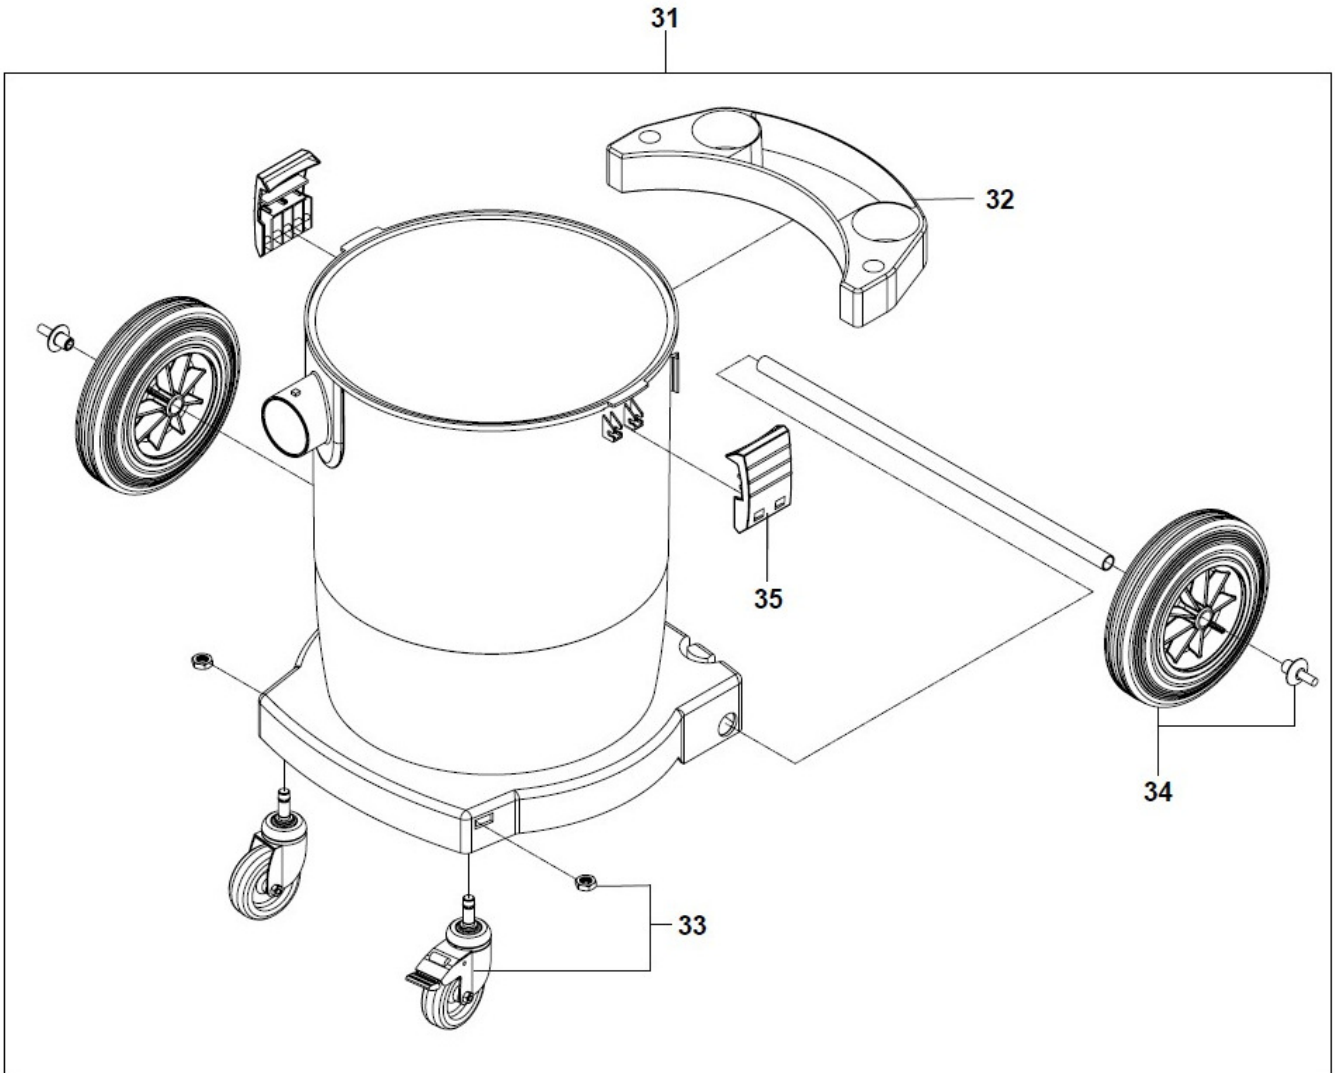

Explosietekening NSG - bovendeeel

NSG uClean 14...

NSG uClean LD-14...

NSG uClean ADL-14...

NSG uClean ARDL-14...

28 - 20L
29 - 32L

30 - 35L
37 - 22L

36

Onderdelenlijst NSG

A – NSG uClean ARDL 14..
 B – NSG uClean ADL 14..
 C – NSG uClean LD 14..
 D – NSG uClean 14..

Positie nr.	Omschrijving	Artikel nr.	Type	Prijsgroep
1	Greep	44 10 23	A - D	16
2	Bovenkap	44 10 30	A - B	27
3	Bovenkap	44 10 47	C - D	27
4	Schakelaar	44 10 54	D	12
5	Elektronica LD	44 10 61	C	23
6	Elektronica ADL	44 10 78	B	27
7	Elektronica ARDL	44 10 85	A	28
8	Voorplaat	44 10 92	C - D	16
9	Stopcontact	44 11 08	C - D	12
10	Motor	44 11 15	A - D	40
11	Draagplaat	44 11 22	A - D	21
12	Onderhuis zonder trilautomaat	44 11 39	B - D	21
13	Onderhuis met trilautomaat	44 11 46	A	21
14	Vlotter	44 11 53	A - D	11
15	Zwenkwielset 20/32 l	44 08 59	A - D	14
16	Achterwielset 20/32 l	44 07 98	A - D	16
17	Voetrem	44 11 60	A - D	12
18	Ketelklemset 20/32 l	44 07 74	A - D	16
19	Motorbeschermfiler	44 11 77	A - D	10
20	Ventiel + slanghaak	44 11 84	A - D	15
21	Aansluitsnoer 12m 2-aderig	59 29 78	C - D	18
22	Aansluitsnoer 8m 3-aderig	59 33 26	A - B	20
23	Filterkoppeling	44 11 91	A - D	10
24	Filter FP 3600	41 17 29	D	Toebehoor
25	Filter FPP 3600	41 51 09	C	Toebehoor
26	Filter FPPR 3600	41 34 64	A - B	Toebehoor
27	Filter FPPR 7200	41 33 72	A - B	Toebehoor
28	Ketel 20 l	44 06 75	A - D	29
29	Ketel 32 l	44 07 12	A - D	30
30	Ketel 35 l	44 07 43	A - D	48
31	Ketel 45 l	44 07 50	A - D	37
32	Buishouder	52 66 69	A - D	10
33	Zwenkwielset 45 l	44 08 97	A - D	18
34	Achterwielset 45 l	44 08 28	A - D	20
35	Ketelklemset 45 l	44 08 35	A - D	16
36	Ketel met onderstel 55 l	44 07 67	A - D	57
37	Ketel 22 l	44 07 05	A - D	47
38	Ketelklemset 22/35 l	44 07 81	A - D	14
39	Achterwielset 22/35 l	44 08 11	A - D	17
40	Zwenkwielset 22/35 l	44 08 80	A - D	19
41	Filterbeschermkap	44 12 69	A - D	10