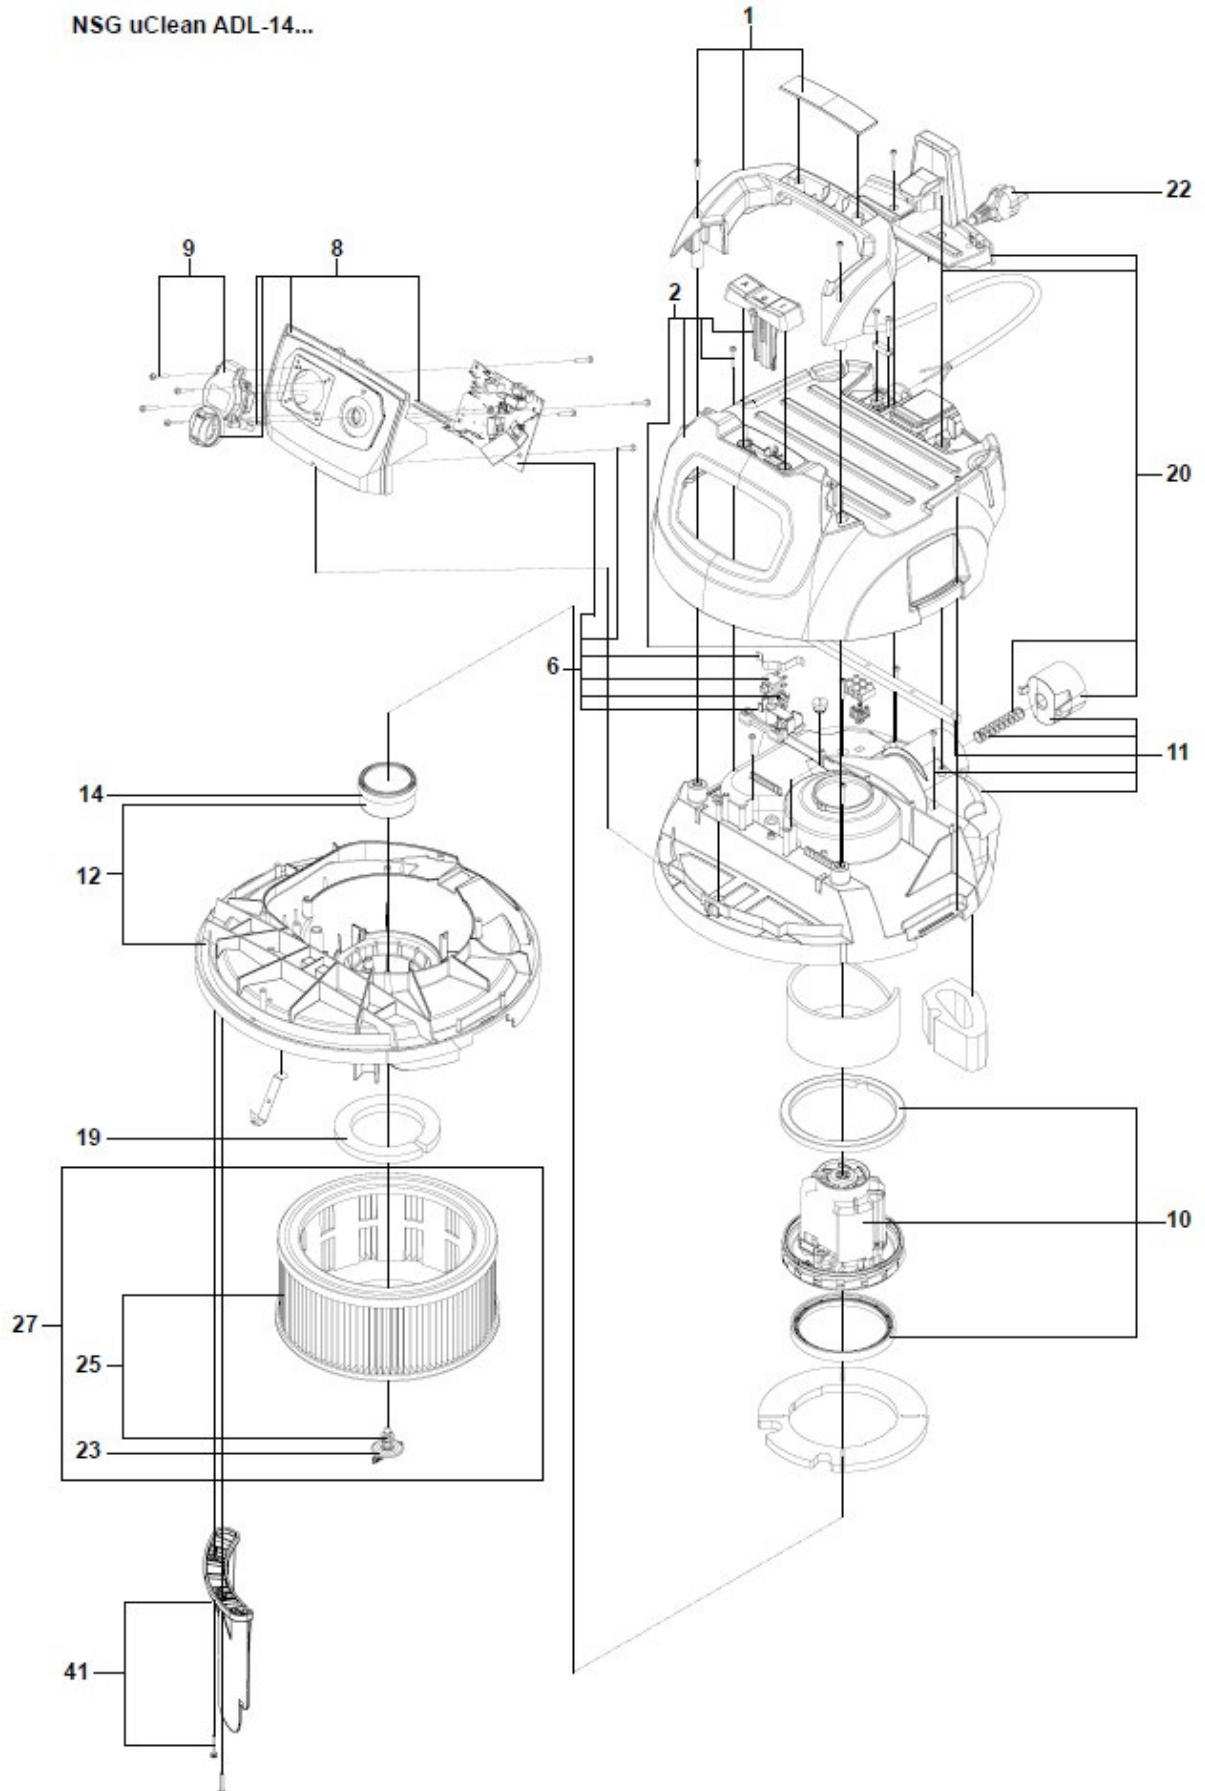

Explosietekening NSG - bovendeeel

NSG uClean 14...

NSG uClean LD-14...

NSG uClean ADL-14...

NSG uClean ARDL-14...

28 - 20L
29 - 32L

30 - 35L
37 - 22L

36

Onderdelenlijst NSG

A – NSG uClean ARDL 14..
 B – NSG uClean ADL 14..
 C – NSG uClean LD 14..
 D – NSG uClean 14..

Positie nr.	Omschrijving	Artikel nr.	Type	Prijsgroep
1	Greep	44 10 23	A - D	16
2	Bovenkap	44 10 30	A - B	27
3	Bovenkap	44 10 47	C - D	27
4	Schakelaar	44 10 54	D	12
5	Elektronica LD	44 10 61	C	23
6	Elektronica ADL	44 10 78	B	27
7	Elektronica ARDL	44 10 85	A	28
8	Voorplaat	44 10 92	C - D	16
9	Stopcontact	44 11 08	C - D	12
10	Motor	44 11 15	A - D	40
11	Draagplaat	44 11 22	A - D	21
12	Onderhuis zonder trilautomaat	44 11 39	B - D	21
13	Onderhuis met trilautomaat	44 11 46	A	21
14	Vlotter	44 11 53	A - D	11
15	Zwenkwielset 20/32 l	44 08 59	A - D	14
16	Achterwielset 20/32 l	44 07 98	A - D	16
17	Voetrem	44 11 60	A - D	12
18	Ketelklemset 20/32 l	44 07 74	A - D	16
19	Motorbeschermfiler	44 11 77	A - D	10
20	Ventiel + slanghaak	44 11 84	A - D	15
21	Aansluitsnoer 12m 2-aderig	59 29 78	C - D	18
22	Aansluitsnoer 8m 3-aderig	59 33 26	A - B	20
23	Filterkoppeling	44 11 91	A - D	10
24	Filter FP 3600	41 17 29	D	Toebehoor
25	Filter FPP 3600	41 51 09	C	Toebehoor
26	Filter FPPR 3600	41 34 64	A - B	Toebehoor
27	Filter FPPR 7200	41 33 72	A - B	Toebehoor
28	Ketel 20 l	44 06 75	A - D	29
29	Ketel 32 l	44 07 12	A - D	30
30	Ketel 35 l	44 07 43	A - D	48
31	Ketel 45 l	44 07 50	A - D	37
32	Buishouder	52 66 69	A - D	10
33	Zwenkwielset 45 l	44 08 97	A - D	18
34	Achterwielset 45 l	44 08 28	A - D	20
35	Ketelklemset 45 l	44 08 35	A - D	16
36	Ketel met onderstel 55 l	44 07 67	A - D	57
37	Ketel 22 l	44 07 05	A - D	47
38	Ketelklemset 22/35 l	44 07 81	A - D	14
39	Achterwielset 22/35 l	44 08 11	A - D	17
40	Zwenkwielset 22/35 l	44 08 80	A - D	19
41	Filterbeschermkap	44 12 69	A - D	10