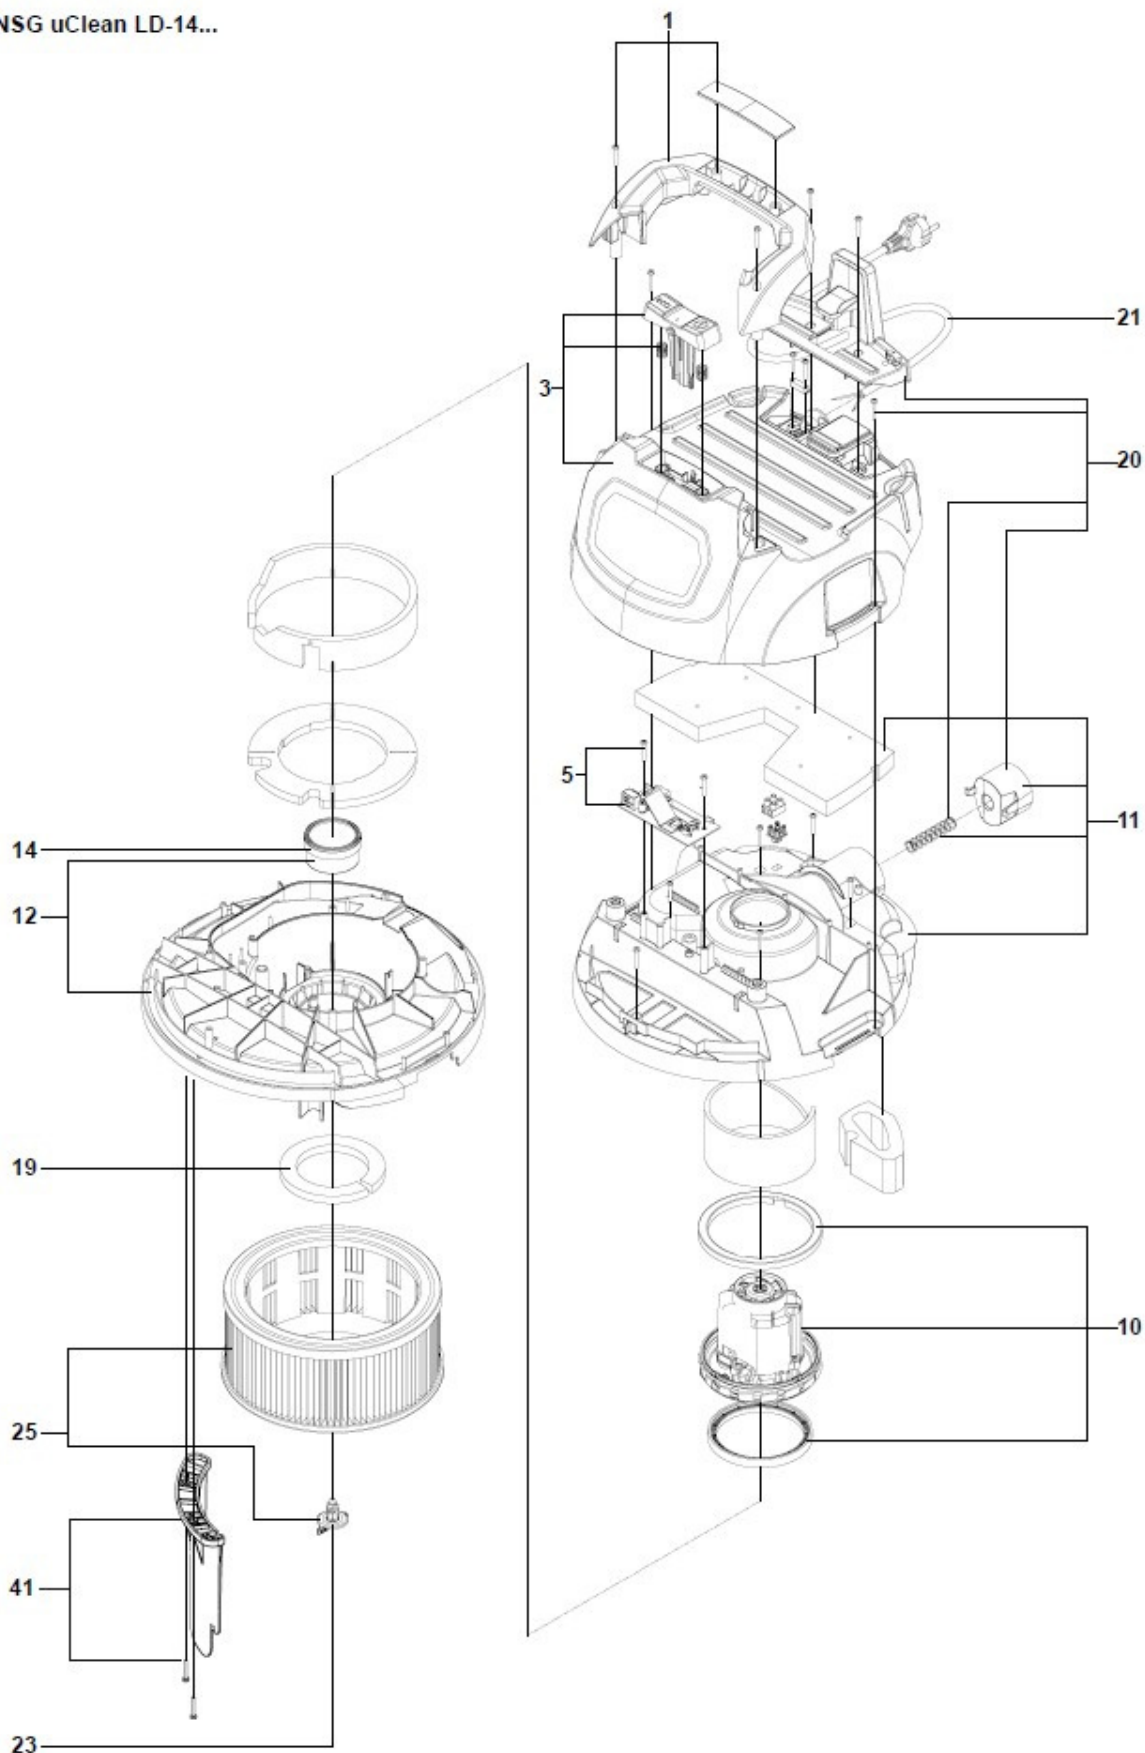

Explosietekening NSG - bovendeeel

NSG uClean 14...

NSG uClean LD-14...

NSG uClean ADL-14...

NSG uClean ARDL-14...

28 - 20L
29 - 32L

30 - 35L
37 - 22L

36

Onderdelenlijst NSG

A – NSG uClean ARDL 14..
 B – NSG uClean ADL 14..
 C – NSG uClean LD 14..
 D – NSG uClean 14..

Positie nr.	Omschrijving	Artikel nr.	Type	Prijsgroep
1	Greep	44 10 23	A - D	16
2	Bovenkap	44 10 30	A - B	27
3	Bovenkap	44 10 47	C - D	27
4	Schakelaar	44 10 54	D	12
5	Elektronica LD	44 10 61	C	23
6	Elektronica ADL	44 10 78	B	27
7	Elektronica ARDL	44 10 85	A	28
8	Voorplaat	44 10 92	C - D	16
9	Stopcontact	44 11 08	C - D	12
10	Motor	44 11 15	A - D	40
11	Draagplaat	44 11 22	A - D	21
12	Onderhuis zonder trilautomaat	44 11 39	B - D	21
13	Onderhuis met trilautomaat	44 11 46	A	21
14	Vlotter	44 11 53	A - D	11
15	Zwenkwielset 20/32 l	44 08 59	A - D	14
16	Achterwielset 20/32 l	44 07 98	A - D	16
17	Voetrem	44 11 60	A - D	12
18	Ketelklemset 20/32 l	44 07 74	A - D	16
19	Motorbeschermfiler	44 11 77	A - D	10
20	Ventiel + slanghaak	44 11 84	A - D	15
21	Aansluitsnoer 12m 2-aderig	59 29 78	C - D	18
22	Aansluitsnoer 8m 3-aderig	59 33 26	A - B	20
23	Filterkoppeling	44 11 91	A - D	10
24	Filter FP 3600	41 17 29	D	Toebehoor
25	Filter FPP 3600	41 51 09	C	Toebehoor
26	Filter FPPR 3600	41 34 64	A - B	Toebehoor
27	Filter FPPR 7200	41 33 72	A - B	Toebehoor
28	Ketel 20 l	44 06 75	A - D	29
29	Ketel 32 l	44 07 12	A - D	30
30	Ketel 35 l	44 07 43	A - D	48
31	Ketel 45 l	44 07 50	A - D	37
32	Buishouder	52 66 69	A - D	10
33	Zwenkwielset 45 l	44 08 97	A - D	18
34	Achterwielset 45 l	44 08 28	A - D	20
35	Ketelklemset 45 l	44 08 35	A - D	16
36	Ketel met onderstel 55 l	44 07 67	A - D	57
37	Ketel 22 l	44 07 05	A - D	47
38	Ketelklemset 22/35 l	44 07 81	A - D	14
39	Achterwielset 22/35 l	44 08 11	A - D	17
40	Zwenkwielset 22/35 l	44 08 80	A - D	19
41	Filterbeschermkap	44 12 69	A - D	10