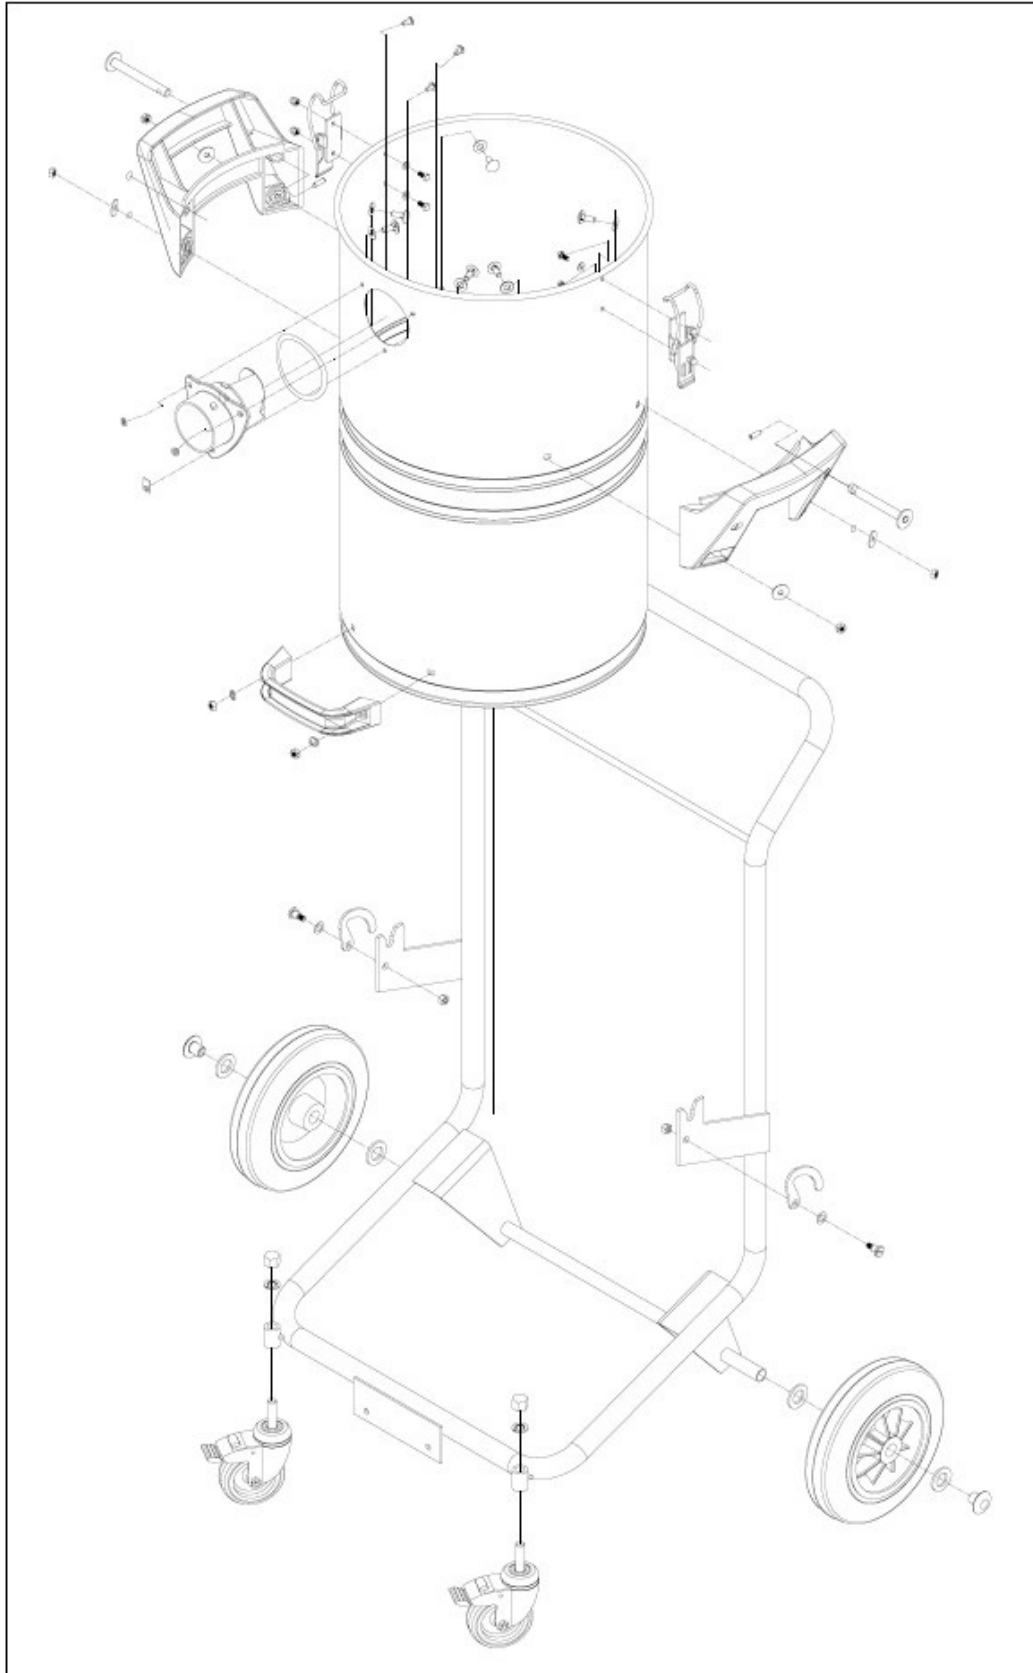

Explosietekening NSG - bovendeeel

NSG uClean 14...

NSG uClean LD-14...

NSG uClean ADL-14...

NSG uClean ARDL-14...

28 - 20L
29 - 32L

30 - 35L
37 - 22L

36

Onderdelenlijst NSG

A – NSG uClean ARDL 14..
 B – NSG uClean ADL 14..
 C – NSG uClean LD 14..
 D – NSG uClean 14..

Positie nr.	Omschrijving	Artikel nr.	Type	Prijsgroep
1	Greep	44 10 23	A - D	16
2	Bovenkap	44 10 30	A - B	27
3	Bovenkap	44 10 47	C - D	27
4	Schakelaar	44 10 54	D	12
5	Elektronica LD	44 10 61	C	23
6	Elektronica ADL	44 10 78	B	27
7	Elektronica ARDL	44 10 85	A	28
8	Voorplaat	44 10 92	C - D	16
9	Stopcontact	44 11 08	C - D	12
10	Motor	44 11 15	A - D	40
11	Draagplaat	44 11 22	A - D	21
12	Onderhuis zonder trilautomaat	44 11 39	B - D	21
13	Onderhuis met trilautomaat	44 11 46	A	21
14	Vlotter	44 11 53	A - D	11
15	Zwenkwielset 20/32 l	44 08 59	A - D	14
16	Achterwielset 20/32 l	44 07 98	A - D	16
17	Voetrem	44 11 60	A - D	12
18	Ketelklemset 20/32 l	44 07 74	A - D	16
19	Motorbeschermfiler	44 11 77	A - D	10
20	Ventiel + slanghaak	44 11 84	A - D	15
21	Aansluitsnoer 12m 2-aderig	59 29 78	C - D	18
22	Aansluitsnoer 8m 3-aderig	59 33 26	A - B	20
23	Filterkoppeling	44 11 91	A - D	10
24	Filter FP 3600	41 17 29	D	Toebehoor
25	Filter FPP 3600	41 51 09	C	Toebehoor
26	Filter FPPR 3600	41 34 64	A - B	Toebehoor
27	Filter FPPR 7200	41 33 72	A - B	Toebehoor
28	Ketel 20 l	44 06 75	A - D	29
29	Ketel 32 l	44 07 12	A - D	30
30	Ketel 35 l	44 07 43	A - D	48
31	Ketel 45 l	44 07 50	A - D	37
32	Buishouder	52 66 69	A - D	10
33	Zwenkwielset 45 l	44 08 97	A - D	18
34	Achterwielset 45 l	44 08 28	A - D	20
35	Ketelklemset 45 l	44 08 35	A - D	16
36	Ketel met onderstel 55 l	44 07 67	A - D	57
37	Ketel 22 l	44 07 05	A - D	47
38	Ketelklemset 22/35 l	44 07 81	A - D	14
39	Achterwielset 22/35 l	44 08 11	A - D	17
40	Zwenkwielset 22/35 l	44 08 80	A - D	19
41	Filterbeschermkap	44 12 69	A - D	10