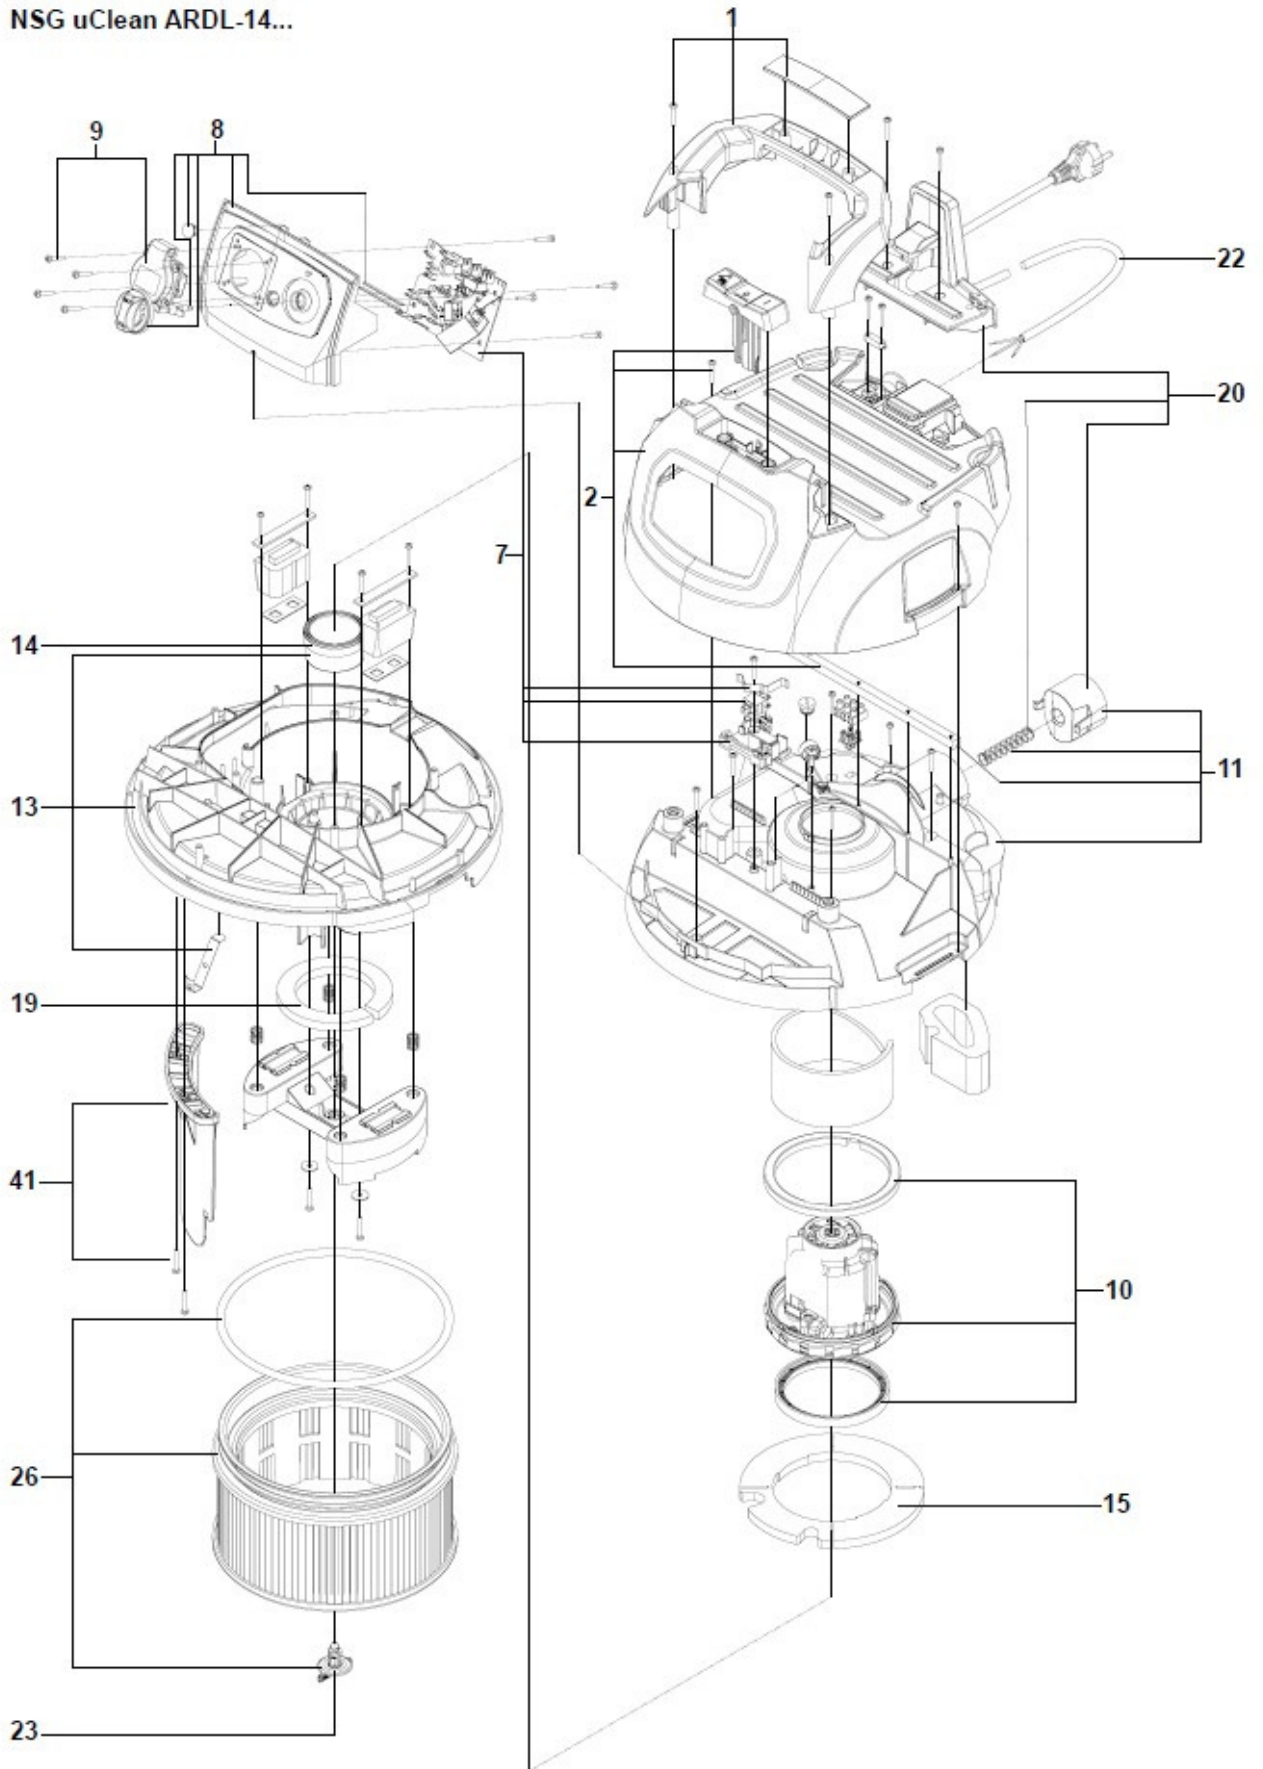

Explosietekening NSG - bovendeeel

NSG uClean 14...

NSG uClean LD-14...

NSG uClean ADL-14...

NSG uClean ARDL-14...

28 - 20L
29 - 32L

30 - 35L
37 - 22L

36

Onderdelenlijst NSG

A – NSG uClean ARDL 14..
 B – NSG uClean ADL 14..
 C – NSG uClean LD 14..
 D – NSG uClean 14..

Positie nr.	Omschrijving	Artikel nr.	Type	Prijsgroep
1	Greep	44 10 23	A - D	16
2	Bovenkap	44 10 30	A - B	27
3	Bovenkap	44 10 47	C - D	27
4	Schakelaar	44 10 54	D	12
5	Elektronica LD	44 10 61	C	23
6	Elektronica ADL	44 10 78	B	27
7	Elektronica ARDL	44 10 85	A	28
8	Voorplaat	44 10 92	C - D	16
9	Stopcontact	44 11 08	C - D	12
10	Motor	44 11 15	A - D	40
11	Draagplaat	44 11 22	A - D	21
12	Onderhuis zonder trilautomaat	44 11 39	B - D	21
13	Onderhuis met trilautomaat	44 11 46	A	21
14	Vlotter	44 11 53	A - D	11
15	Zwenkwielset 20/32 l	44 08 59	A - D	14
16	Achterwielset 20/32 l	44 07 98	A - D	16
17	Voetrem	44 11 60	A - D	12
18	Ketelklemset 20/32 l	44 07 74	A - D	16
19	Motorbeschermfiler	44 11 77	A - D	10
20	Ventiel + slanghaak	44 11 84	A - D	15
21	Aansluitsnoer 12m 2-aderig	59 29 78	C - D	18
22	Aansluitsnoer 8m 3-aderig	59 33 26	A - B	20
23	Filterkoppeling	44 11 91	A - D	10
24	Filter FP 3600	41 17 29	D	Toebehoor
25	Filter FPP 3600	41 51 09	C	Toebehoor
26	Filter FPPR 3600	41 34 64	A - B	Toebehoor
27	Filter FPPR 7200	41 33 72	A - B	Toebehoor
28	Ketel 20 l	44 06 75	A - D	29
29	Ketel 32 l	44 07 12	A - D	30
30	Ketel 35 l	44 07 43	A - D	48
31	Ketel 45 l	44 07 50	A - D	37
32	Buishouder	52 66 69	A - D	10
33	Zwenkwielset 45 l	44 08 97	A - D	18
34	Achterwielset 45 l	44 08 28	A - D	20
35	Ketelklemset 45 l	44 08 35	A - D	16
36	Ketel met onderstel 55 l	44 07 67	A - D	57
37	Ketel 22 l	44 07 05	A - D	47
38	Ketelklemset 22/35 l	44 07 81	A - D	14
39	Achterwielset 22/35 l	44 08 11	A - D	17
40	Zwenkwielset 22/35 l	44 08 80	A - D	19
41	Filterbeschermkap	44 12 69	A - D	10