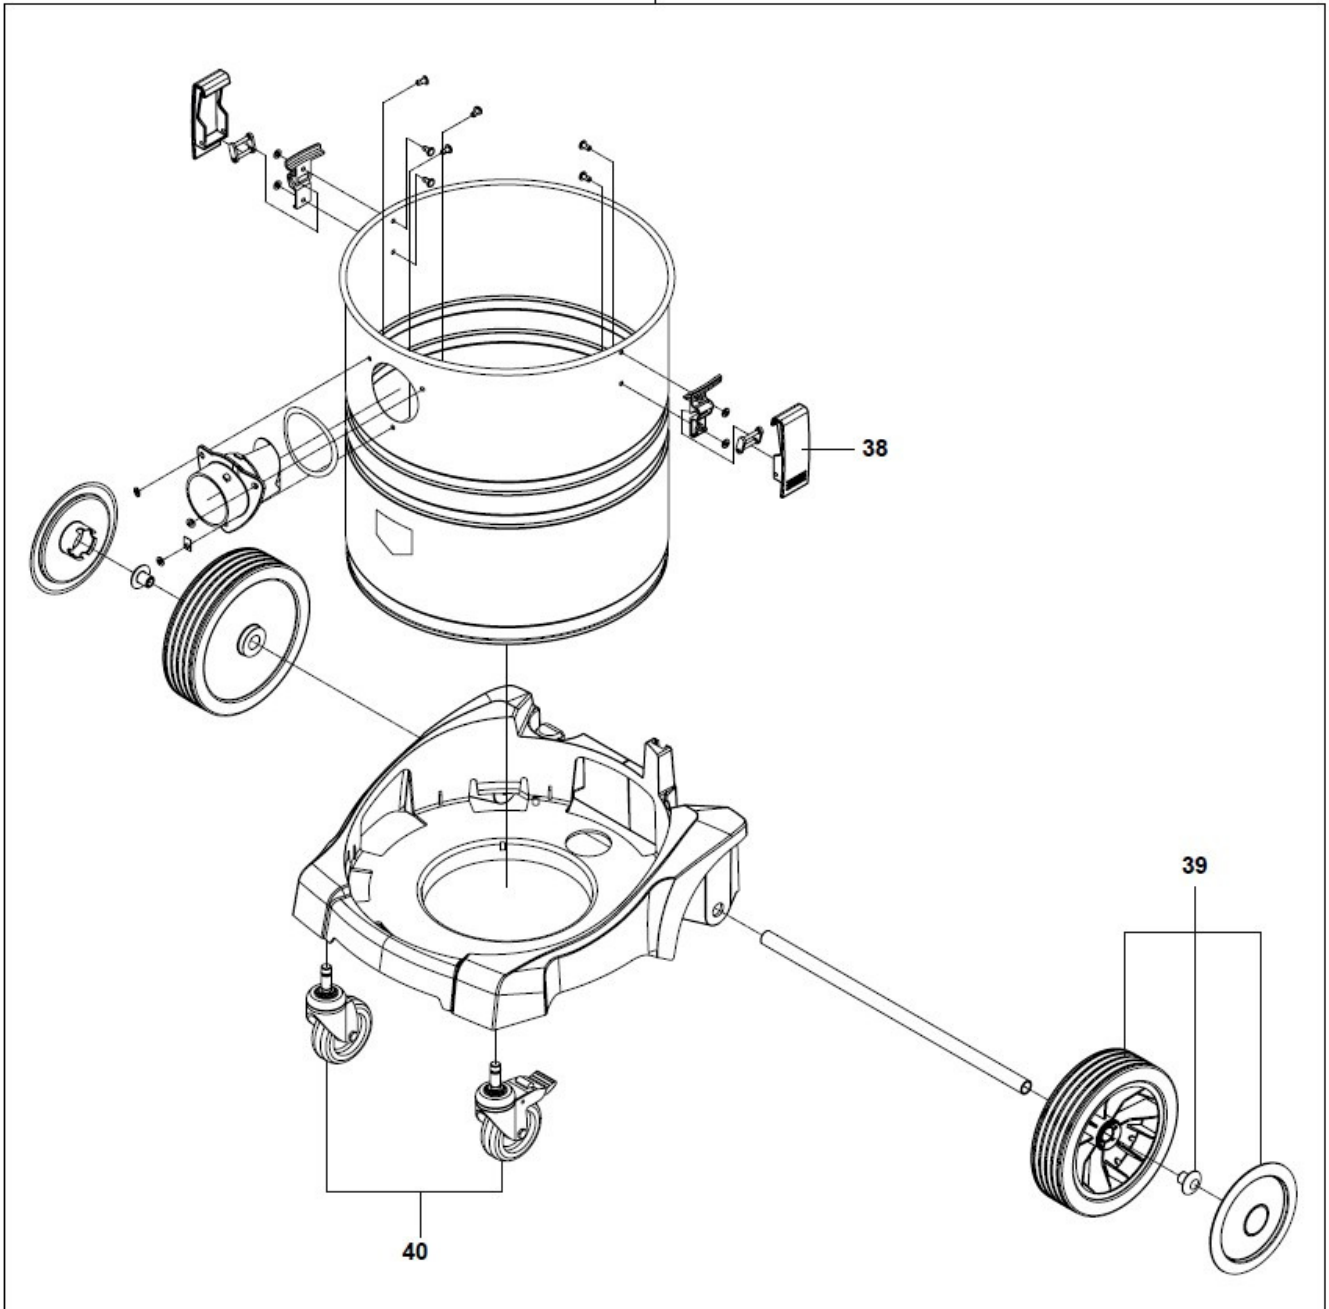

Explosietekening NSG - bovendeeel

NSG uClean 14...

NSG uClean LD-14...

NSG uClean ADL-14...

NSG uClean ARDL-14...

28 - 20L
29 - 32L

30 - 35L
37 - 22L

36

Onderdelenlijst NSG

A – NSG uClean ARDL 14..
 B – NSG uClean ADL 14..
 C – NSG uClean LD 14..
 D – NSG uClean 14..

Positie nr.	Omschrijving	Artikel nr.	Type	Prijsgroep
1	Greep	44 10 23	A - D	16
2	Bovenkap	44 10 30	A - B	27
3	Bovenkap	44 10 47	C - D	27
4	Schakelaar	44 10 54	D	12
5	Elektronica LD	44 10 61	C	23
6	Elektronica ADL	44 10 78	B	27
7	Elektronica ARDL	44 10 85	A	28
8	Voorplaat	44 10 92	C - D	16
9	Stopcontact	44 11 08	C - D	12
10	Motor	44 11 15	A - D	40
11	Draagplaat	44 11 22	A - D	21
12	Onderhuis zonder trilautomaat	44 11 39	B - D	21
13	Onderhuis met trilautomaat	44 11 46	A	21
14	Vlotter	44 11 53	A - D	11
15	Zwenkwielset 20/32 l	44 08 59	A - D	14
16	Achterwielset 20/32 l	44 07 98	A - D	16
17	Voetrem	44 11 60	A - D	12
18	Ketelklemset 20/32 l	44 07 74	A - D	16
19	Motorbeschermfiler	44 11 77	A - D	10
20	Ventiel + slanghaak	44 11 84	A - D	15
21	Aansluitsnoer 12m 2-aderig	59 29 78	C - D	18
22	Aansluitsnoer 8m 3-aderig	59 33 26	A - B	20
23	Filterkoppeling	44 11 91	A - D	10
24	Filter FP 3600	41 17 29	D	Toebehoor
25	Filter FPP 3600	41 51 09	C	Toebehoor
26	Filter FPPR 3600	41 34 64	A - B	Toebehoor
27	Filter FPPR 7200	41 33 72	A - B	Toebehoor
28	Ketel 20 l	44 06 75	A - D	29
29	Ketel 32 l	44 07 12	A - D	30
30	Ketel 35 l	44 07 43	A - D	48
31	Ketel 45 l	44 07 50	A - D	37
32	Buishouder	52 66 69	A - D	10
33	Zwenkwielset 45 l	44 08 97	A - D	18
34	Achterwielset 45 l	44 08 28	A - D	20
35	Ketelklemset 45 l	44 08 35	A - D	16
36	Ketel met onderstel 55 l	44 07 67	A - D	57
37	Ketel 22 l	44 07 05	A - D	47
38	Ketelklemset 22/35 l	44 07 81	A - D	14
39	Achterwielset 22/35 l	44 08 11	A - D	17
40	Zwenkwielset 22/35 l	44 08 80	A - D	19
41	Filterbeschermkap	44 12 69	A - D	10